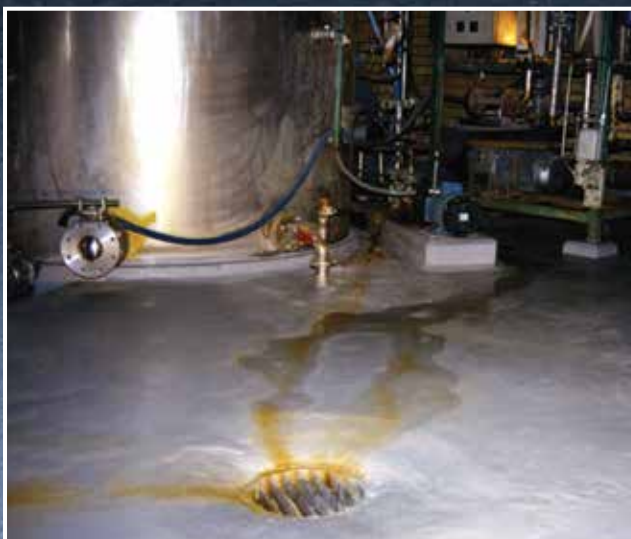

Mapeis systemløsninger til parkeringshuse er:

- Slidstærke
- Æstetiske og sikre
- Revneoverbyggende og fleksible

KEMISK INDUSTRI

I produktionsindustrien opstår der ofte omfattende skader på stål og beton, forårsaget af kemikalier. Med en velegnet belægning beskyttes konstruktionen og sikkerheden øges. Mapeis systemløsninger til den kemiske industri opfylder kravene til: