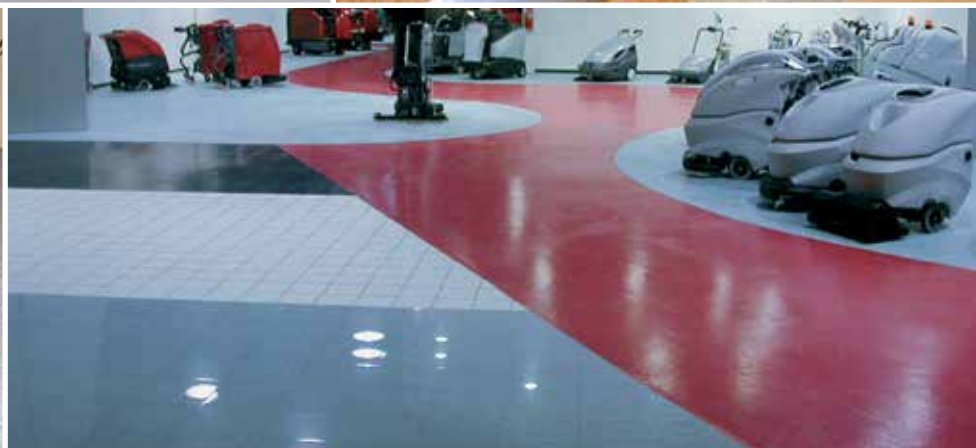

Mapefloor

Gulve med slidstyrke og design

FARVEKORT FARVESANDBELÆGNINGER

Af tryktekniske årsager kan afvigelser fra originalfarven forekomme.

R-101

R-102

R-103

R-104